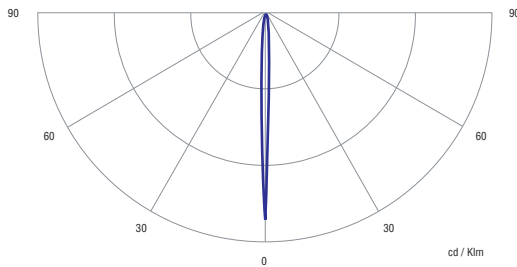

Curva Fotométrica