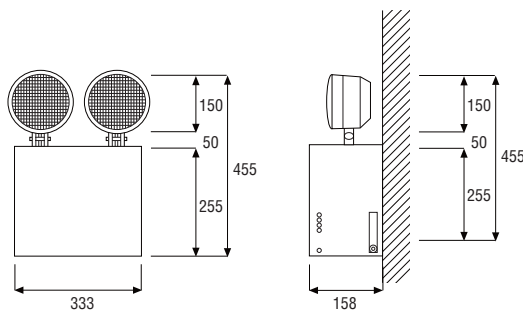

Dimensiones (mm)

KOLFF se reserva el derecho a modificar estas especificaciones, sin previo aviso.

Modelo	KOLFF KC - 2000
Tipo	Equipo autónomo no permanente
Aplicación	Evacuación, antipánico y trabajos peligrosos
Lámpara	2 focos halógenos sellados PAR 46
Potencia	2 x 50 W
Superficie Iluminada	300 mts²
Alimentación	220 VAC 50 Hz / 60 Hz
Autonomía	2 Hrs.
Batería	3 x 12V/7AH selladas y libres de mant.
Cargador	Automático CSD (protección de sobrecarga y descarga profunda de la batería)
Tiempo de carga	24 Hrs.
Gabinete	Metálico con pintura electrostática
Índice de protección	IP - 42
Indicadores luminosos	Alimentación de 220 VAC, carga y descarga de la batería
Controles	Pulsador de prueba
Peso	13 Kgr.

Aplicación	Uso	Gabinete	Batería
▶ Evacuación ▶ Antipánico ▶ Trabajos peligrosos	▶ Interior	IP-42	CE