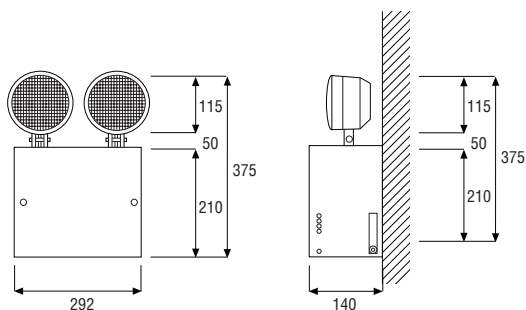

Dimensiones (mm)

KOLFF se reserva el derecho a modificar estas especificaciones, sin previo aviso.

Modelo	KOLFF ET - 2000
Tipo	Equipo autónomo no permanente
Aplicación	Evacuación y antipánico
Lámpara	2 focos sellados PAR 36 de 12V
Potencia	2 x 35 W
Superficie Iluminada	200 mts²
Alimentación	220 VAC 50 Hz / 60 Hz
Autonomía	2 Hrs. 20 Min.
Batería	2 baterías de 12 V / 7 AH selladas y libres de mantenimiento
Cargador	Automático CSD (protección de sobrecarga y descarga profunda de las baterías)
Tiempo de carga	24 Hrs.
Gabinete	Metálico con pintura electrostática
Índice de protección	IP - 42
Indicadores luminosos	Alimentación de 220 VAC, carga y descarga de las baterías
Controles	Pulsador de prueba
Peso	9 Kgr.

Aplicación	Uso	Gabinete	Batería
▶ Evacuación ▶ Antipánico	▶ Interior	IP-42	CE