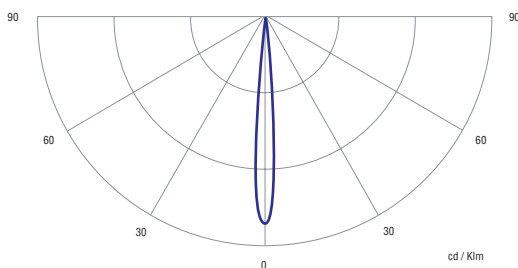

Curva Fotométrica